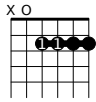

# Au Café de l'Avenir

(Johnny Hallyday)

Version Guitare sans Capo

## Intro (Riff)

A5

**T**  
**A** 4/4  
**B**

bend 1/4    bend 1/4    bend 1/4