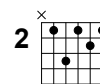

En Islande

Inca

Version Guitare Capo 1

Intro

G D/F# Em7 G D/F# Em7 D/F#
|. . . . |. . . . |. . . . |. . . . |

G D/F# Em7 (D/F#)
Regarde en ton cœur s'il reste du silence

G D/F# Em7
Si ton pied a peur de prendre une distance,

Am7 Bm7
Faut les fédé - rer,

Am7 Bm7
Tes rêves, vont te réveiller,

Am7 G
La vie, la nuit tombée.

Dsus4 D
Allez, suis-moi en Islande

G D/F# Em7
Prends toutes tes peurs, fais-en un volcan.

G D/F# Em7
Souffle sur ton cœur fait voler la cendre.

Am7 Bm7
Comme une étin - celle

Am7 Bm7
Brûle à l'oxy - gène

Am7 G
Qui s'infiltré dans nos veines.

Dsus4 D
Hé, voyage en Islande !

C G
Quand le peuple sort de l'ombre,

C G
Quand l'aurore repeint les songes,

C Em7
Quand chacun se prend à dire son nom,

Dsus4 D
On se retrouve en Islande.

G D/F# Em7 (D/F#)
Retrouve les années du corps de tes sens.

G D/F# Em7
Défoule les vallées, découvre la transe:

Am7 Bm7 Am7 Bm7
Une intimi - té, grande inimi - tée

Am7 G
Chacun son unci - té.

Dsus4 D
En vrai, rejoins ton Islande.

C G
Quand le peuple sort de l'ombre,

C G
Quand l'aurore repeint les songes,

C Em7
Quand chacun se prend à dire son nom,

Dsus4 D
On se retrouve en Islande.

C G
Quand le peuple sort de l'ombre,

C G
Quand l'aurore repeint les songes,

C Em7
Quand chacun se prend à dire son nom,

Dsus4 D
On se retrouve en Islande.

Em7 Bm7
Assis au pied du plus immense arbre

Em7 Bm7
J'air retrouvé le WE ARE

Am7 Bm7
Il est gravé du nom de ces âmes

Cmaj7 F
Qui ont crié: "I AM !"

N.C. (ou G)

Regarde en ton cœur s'il reste du silence
Il retient l'ampleur du chant de l'Islande.

C G
Quand le peuple sort de l'ombre,

C G
Quand l'aurore repeint les songes,

C Em7
Quand chacun se prend à dire son nom,

Dsus4 D
On se retrouve en Islande.

C G
Quand le peuple sort de l'ombre,

C G
Quand l'aurore repeint les songes,

C Em7
Quand chacun se prend à dire son nom,

Dsus4 D
On se retrouve en Islande.

Intro