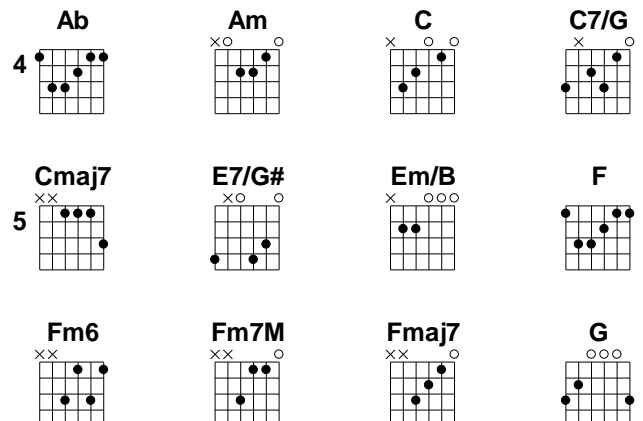

Les temps sont durs

Jean-Louis Aubert

Version Guitare sans Capo

Intro

C **Em/B** **Fmaj7** **Fm7M Fm6**
|. . . . |. . . . | (x 2 fois)

C **Em/B**
Les temps sont durs
Fmaj7 **Fm7M** **Fm6**
Les dents sont dures hum hum hum hum
C **Em/B** **Fmaj7** **Fm7M** **Fm6**
Et les tiennes sont bien aiguisées

C **Em/B**
Les temps sont durs
Fmaj7 **Fm7M** **Fm6**
Les gens sont dures hum hum hum hum
C **Em/B** **Fmaj7** **Fm7M** **Fm6**
Et certains sont bien déguisés

G **E7/G#**
Combien de temps crois-tu
Am
Que cela dure
C7/G
Une chose est sûre
F
Cette année nous allons
Ab **C**
Tout droit dans le mur

Instrumental

C **Em/B** **Fmaj7** **Fm7M Fm6**
|. . . . |. . . . | (x 2 fois)

C **Em/B**
Les temps sont durs
Fmaj7 **Fm7M** **Fm6**
Les âmes sont pures hum hum hum hum
C **Em/B** **Fmaj7** **Fm7M** **Fm6**
Et la tienne est bien éveillée

C **Em/B**
Les temps sont durs
Fmaj7 **Fm7M** **Fm6**
Les gens sont murs hum hum hum hum
C **Em/B** **Fmaj7** **Fm7M** **Fm6**
On voudrait tous se réveiller

G **E7/G#**
Combien de temps crois-tu
Am
Que cela dure
C7/G
Notre aventure
F
On aimerait tous

Ab **C**
Avoir un peu plus fière allure
F **Ab** **C**
Avoir un peu plus fière allure

F **Ab**
Les temps sont durs
Cmaj7
Les temps sont durs.

© 2019 Jean-Louis Aubert / Jean-Louis Aubert