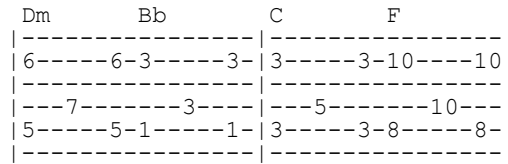

Notre idylle

Jenifer

Version Guitare Capo 1

Intro

Dm **Bb** **C**
Te souviens-tu de l'ivresse ?
F **Dm**
De nos envolées soudaines ?
Bb **C**
Reconnais-tu mon adresse ?
Am **Dm**
Nos larmes au bord de la Seine
Bb **C**
Allons voir ce qu'il reste
F **Dm**
De nos années sous les draps
Bb **C**
Cachons-les sous la veste
Am **Gm**
Toutes ces morsures qui ne s'oublient pas
Bb **C** **Gm**
Toutes ces heures passées dans tes bras
Bb **C**
Ça tient à rien

Dm **Bb** **C**
Mon amour est-ce qu'on se laissera fébriles, fébriles
Dm **Bb** **C**
Autant la crier sur les toits notre idylle, notre idylle
Dm
Avant que la vie se joue d'nos failles
Bb **C**
Effaçons les preuves et les détails
Gm **Bb** **C**
Mon amour est-ce qu'elle s'en sortira, notre idylle, idylle

Dm **Bb** **C**
La tête penchée en arrière
F **Dm**
Je vois combien elle est belle
Bb **C**
La vie qui nous laissait faire
Am **Dm**
De nos coeurs on voyait le ciel
Bb **C**
Allons voir ce qu'il reste
F **Dm**
De nos amours diluviennes
Bb **C**
Et pour la beauté du geste
Am **Gm**
Refaire un tour et se faire la belle
Bb **C** **Gm**
Rouler jusqu'à se brûler les ailes
Bb **C**
On y peut rien